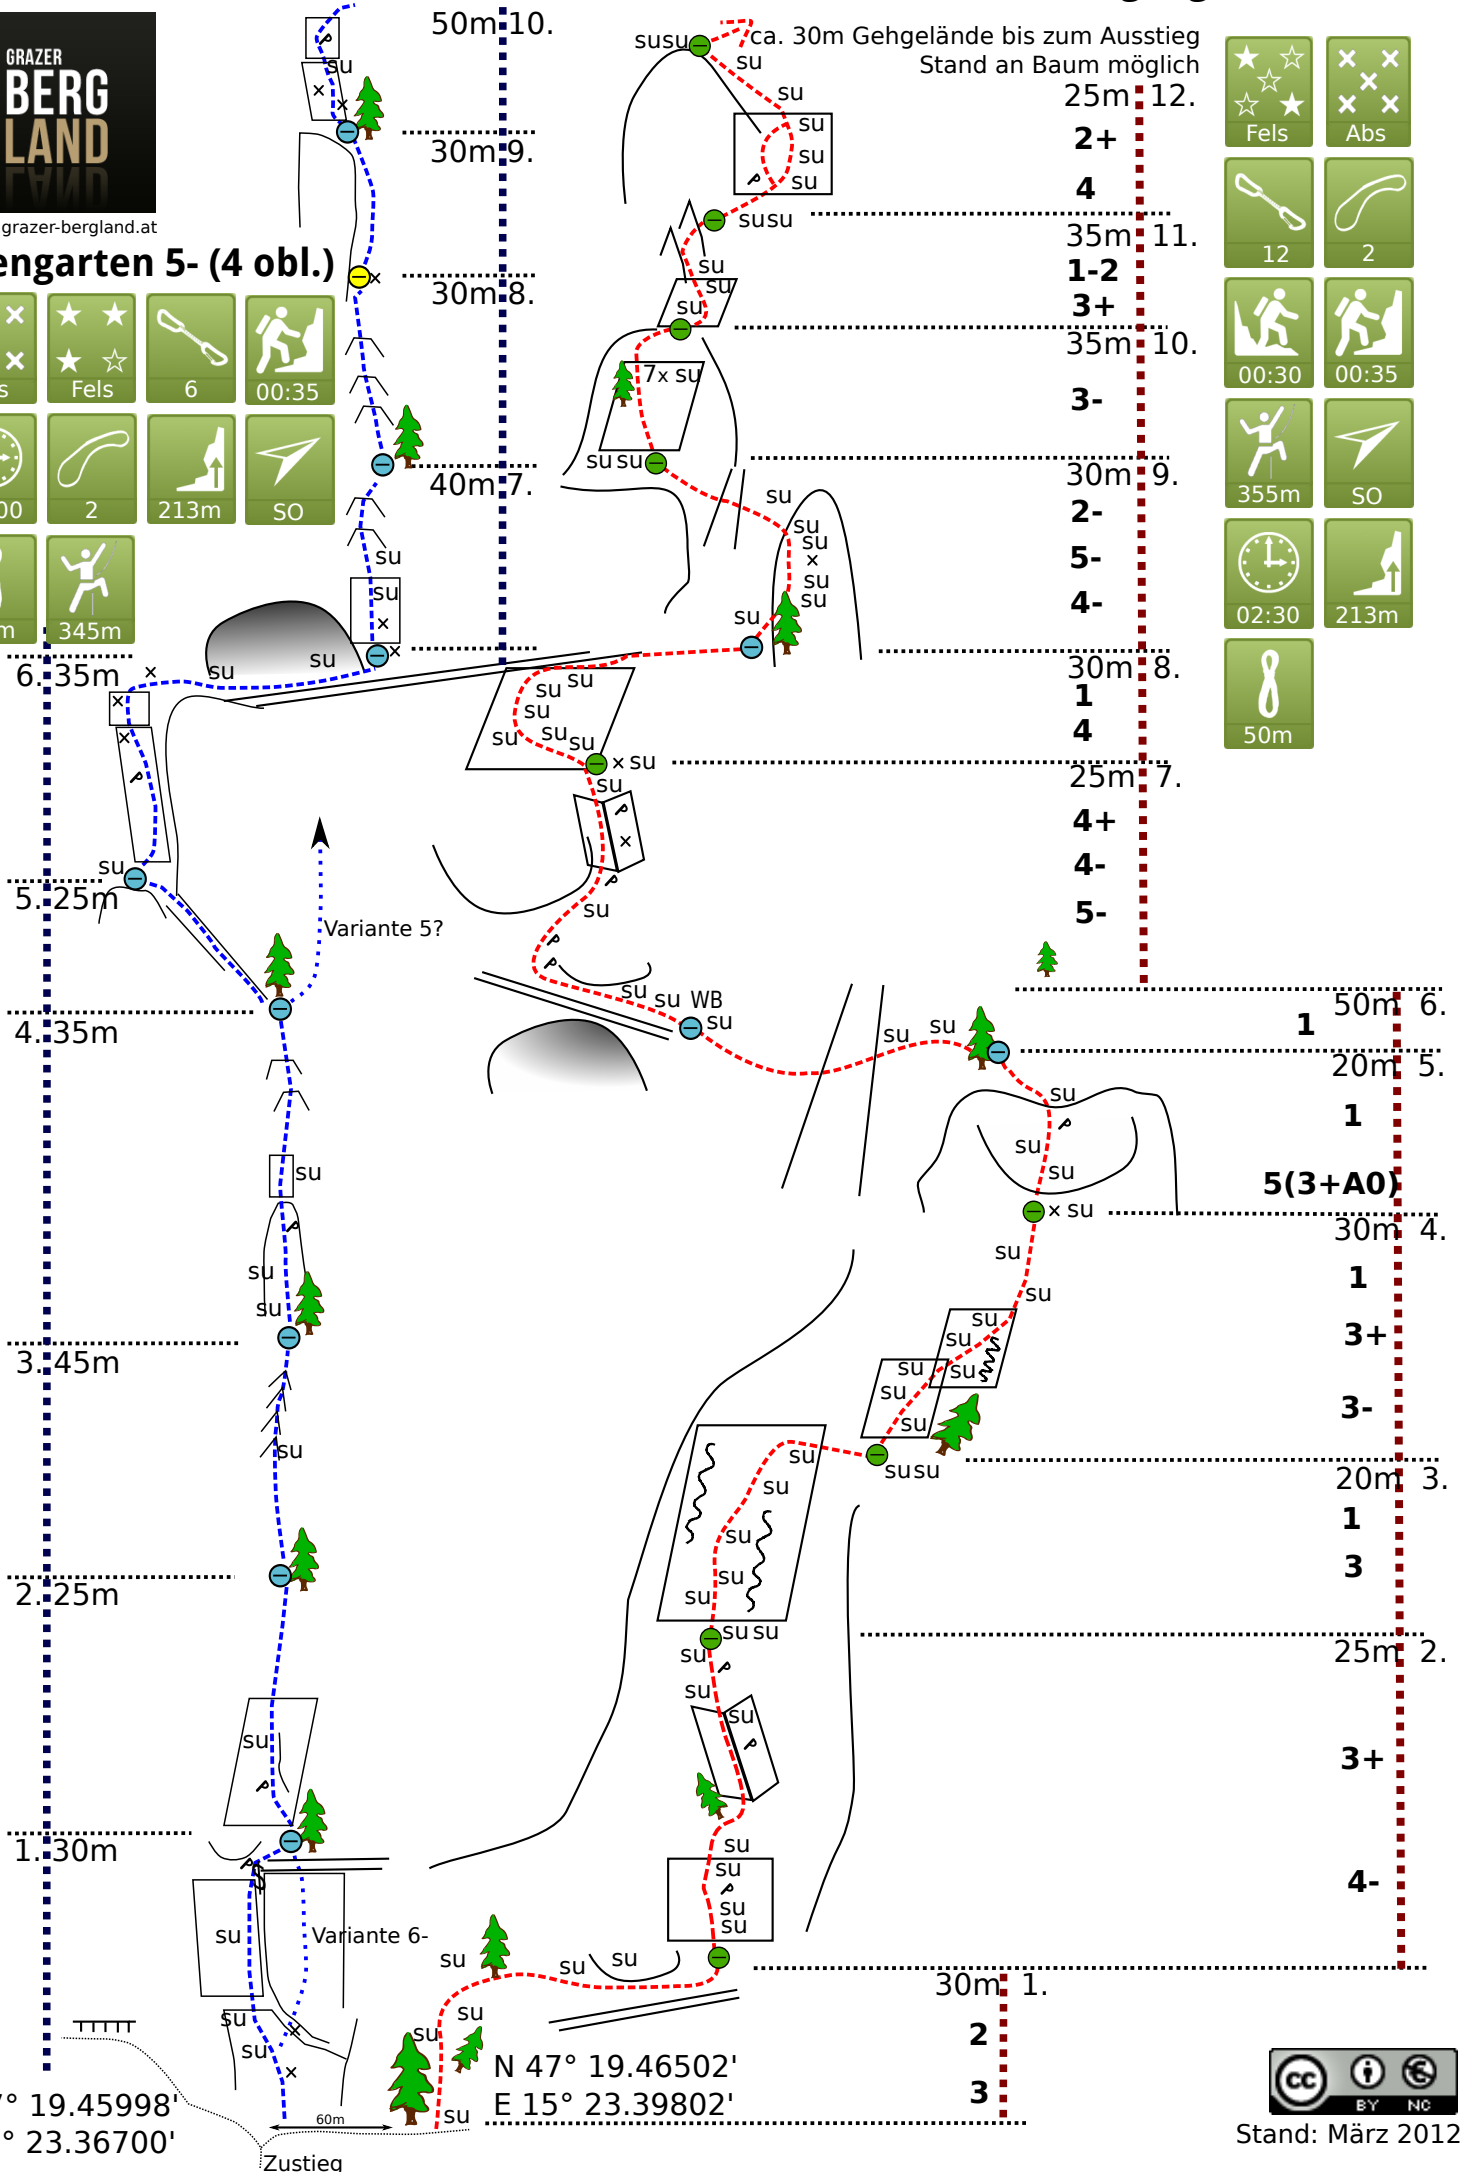

## Elfengarten 5- (4 obl.)

Abs	Fels	6	00:35
02:00	2	213m	SO
50m	345m		

N 47° 19.45998'  
E 15° 23.36700'

N 47° 19.46502'  
E 15° 23.39802'

Stand: März 2012